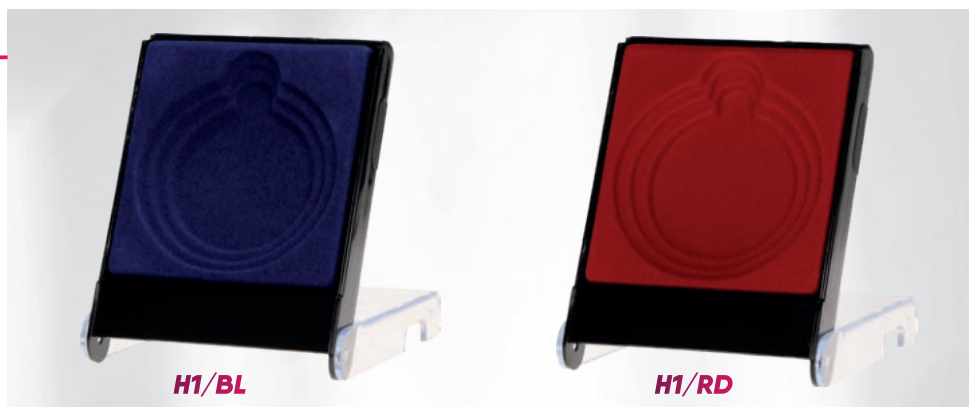

Etui na medale

Symbol produktu	H1/BL	H1/RD
wymiary (cm)	12 x 9 x 2	12 x 9 x 2
średnica medalu (cm)	5 / 6 / 7	5 / 6 / 7
kolor	niebieski	czerwony
cena (zł):	6,5	6,5