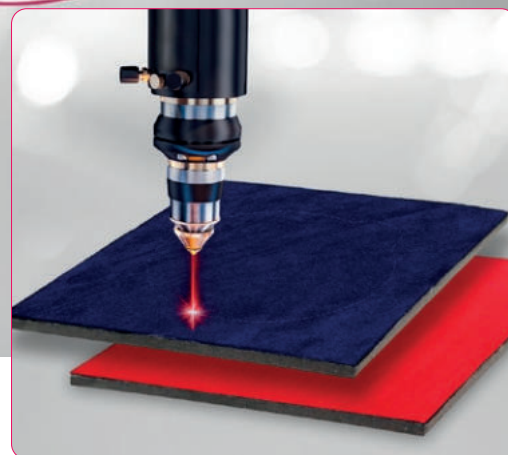

Etui custom

- **Najwyższa jakość**

Wysokiej jakości wykonanie zarówno na zewnątrz jak i wewnątrz etui.

- **Dowolny kształt medalu**

Wewnętrzna pianka jest wycinana laserem, dzięki czemu możemy precyzyjnie dopasować etui do medalu o dowolnym kształcie.

- **Dwa kolory**

Etui dostępne jest w 2 kolorach: czerwonym i niebieskim.

- **Duży rozmiar**

Etui dostępne w wymiarze 125x125x35mm, co pozwala na dopasowanie go do medalu o wielkości nawet 100x100 mm!

Symbol	Wymiary (cm)	Produkt	Kolor	cena (zł)
BOXMEDAL/BL	12,5 x 12,5 x 3,5	Etui welurowe	niebieski	39,90
BOXMEDAL/BL/GR1	12,5 x 12,5 x 3,5	Etui welurowe + pianka (bez cięcia laserem)	niebieski	49,90
BOXMEDAL/BL/GR2	12,5 x 12,5 x 3,5	Etui welurowe + pianka + cięcie kształtu medalu	niebieski	59,90
BOXMEDAL/RD	12,5 x 12,5 x 3,5	Etui welurowe	czerwony	39,90
BOXMEDAL/RD/GR1	12,5 x 12,5 x 3,5	Etui welurowe + pianka (bez cięcia laserem)	czerwony	49,90
BOXMEDAL/RD/GR2	12,5 x 12,5 x 3,5	Etui welurowe + pianka + cięcie kształtu medalu	czerwony	59,90