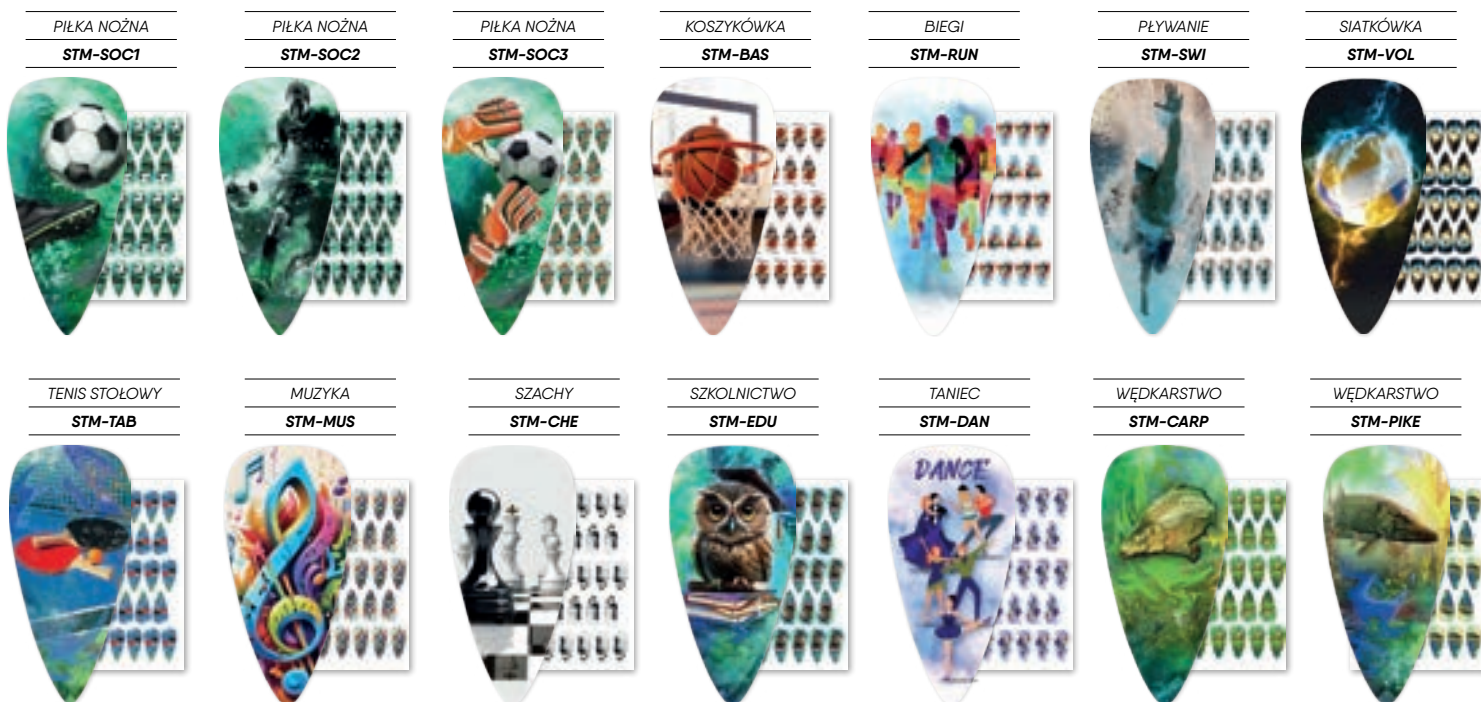

symbol	format arkusza	ilość naklejek (szt.)	rozmiar naklejki	cena (zł)
STM-.../A	A4	33	A-55x26mm	6,9
STM-.../B	A4	33	B-47x25,5mm	6,9

Sprzedaż naklejek wyłącznie w arkuszach A4 (33 szt. naklejek)